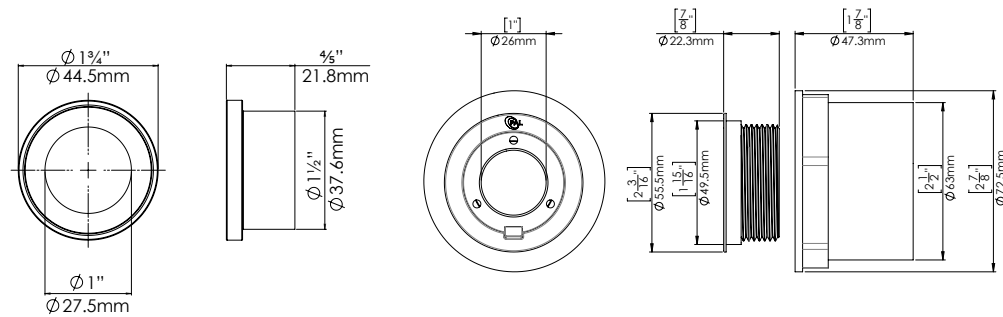

SPARE PARTS

PAL TREO MICRO

SPARE PARTS

WATER FEATURE SPARE PARTS

CODE

DESCRIPTION

PRICE

64-EGMICDR-S	PAL Treo Micro Dress Ring - Stainless Steel	$ 45.26
64-EGMIC-CA	PAL Treo Micro 1" Stainless Steel Conduit Adaptor for Gunite Pools	$ 52.83
64-EGMIC-NA	PAL Treo Micro 1/2" Stainless Steel Nicheless / Fiberglass Wall Fitting Adaptor	$ 79.07

CODE

DESCRIPTION

PRICE

64-EGB-80	PAL Evenglow Multi Color Bubbler Light Only with 80ft Cable & Plug	$ 512.59
64-EGB-150	PAL Evenglow Multi Color Bubbler Light Only with 150ft Cable and Plug	$ 649.89
64-EGB-01	PAL Evenglow Multi Color Bubbler Light Only (No Cable & Plug)	$ 457.67