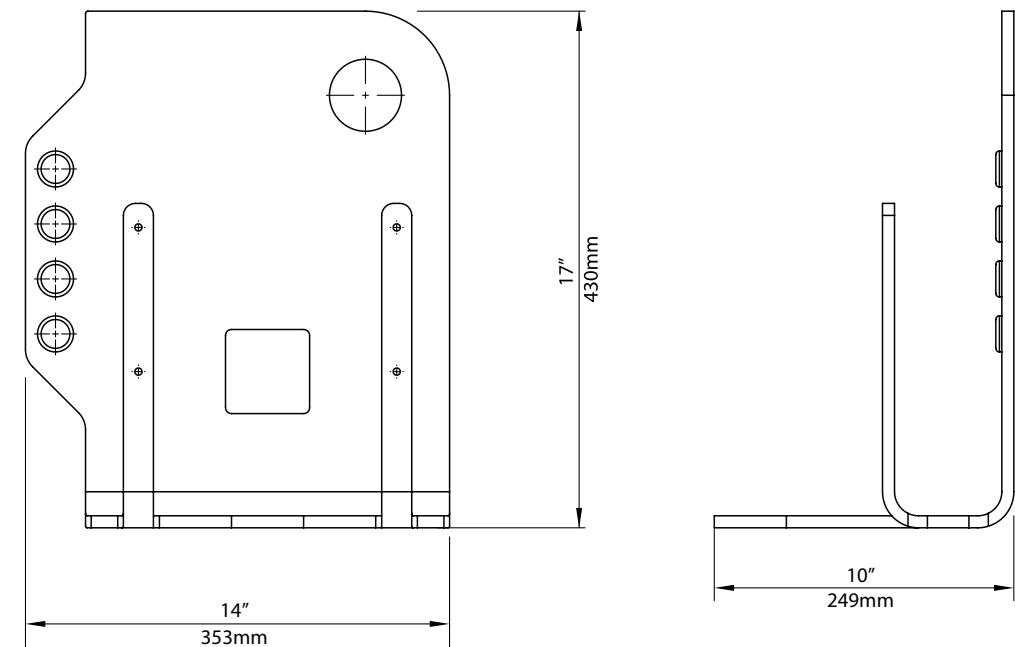

SALES KITS

AUTOMATION POS DISPLAY

CODE
64-SK-APD

DESCRIPTION
Automation POS Display

PRICE
$ POA